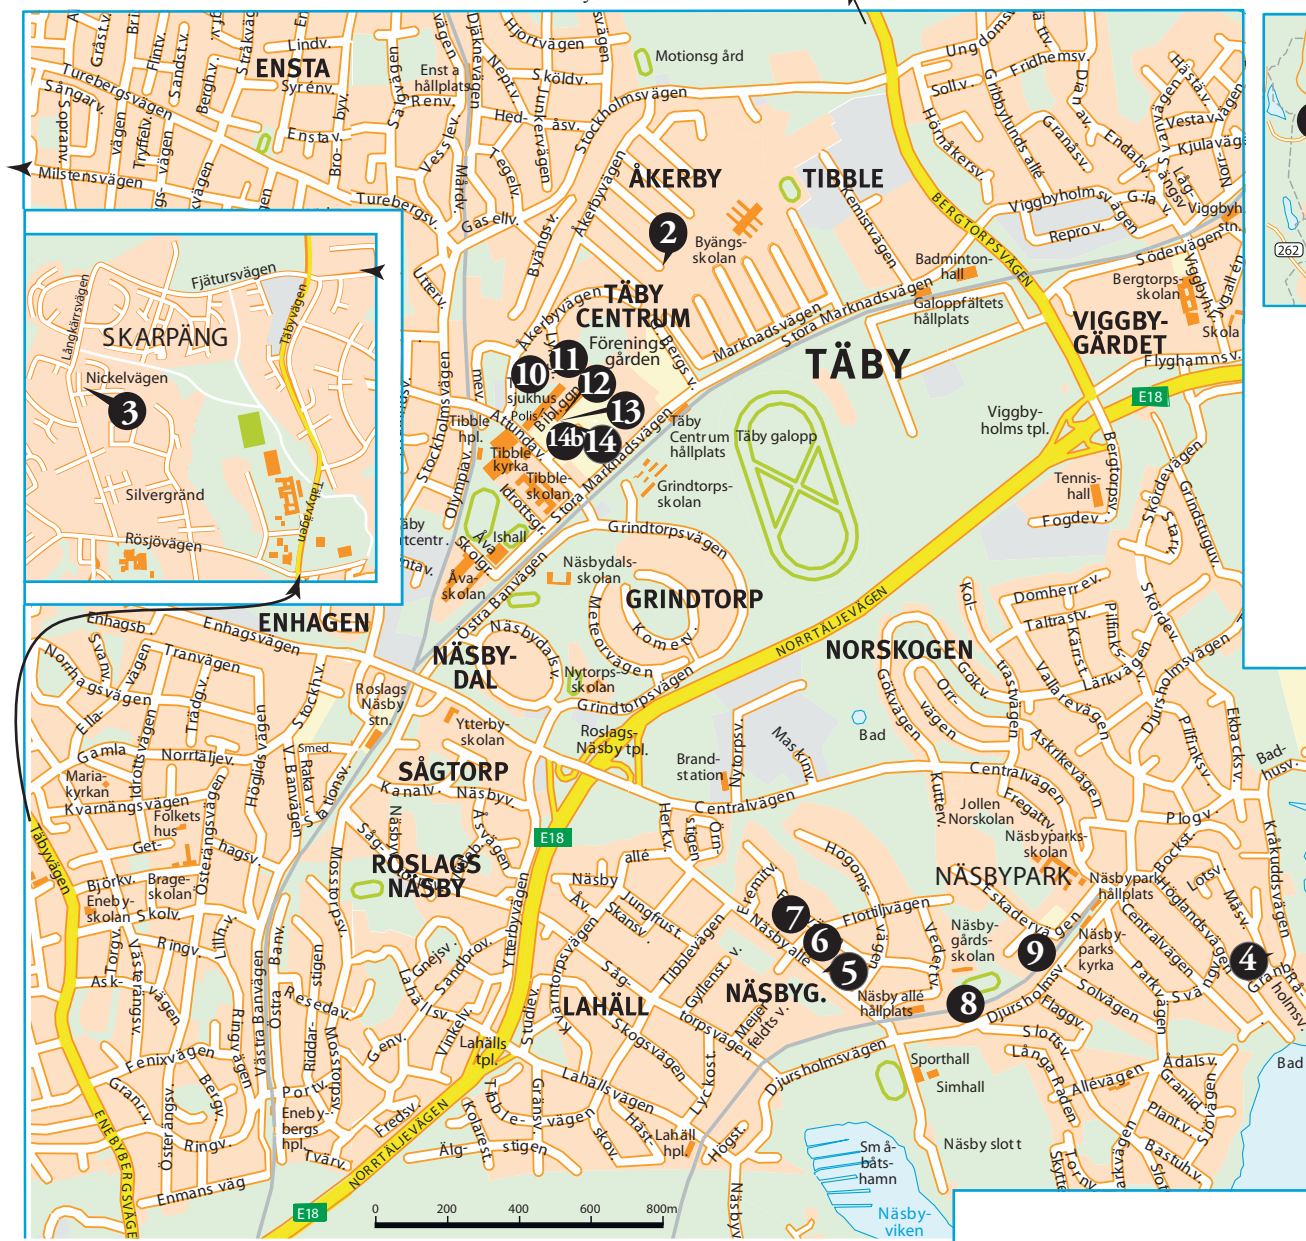

# TÄBY

Karby Gård Konstcentrum 700m ↗

**i** EÖ Extra öppet se [www.konstiroslagen.se](http://www.konstiroslagen.se)